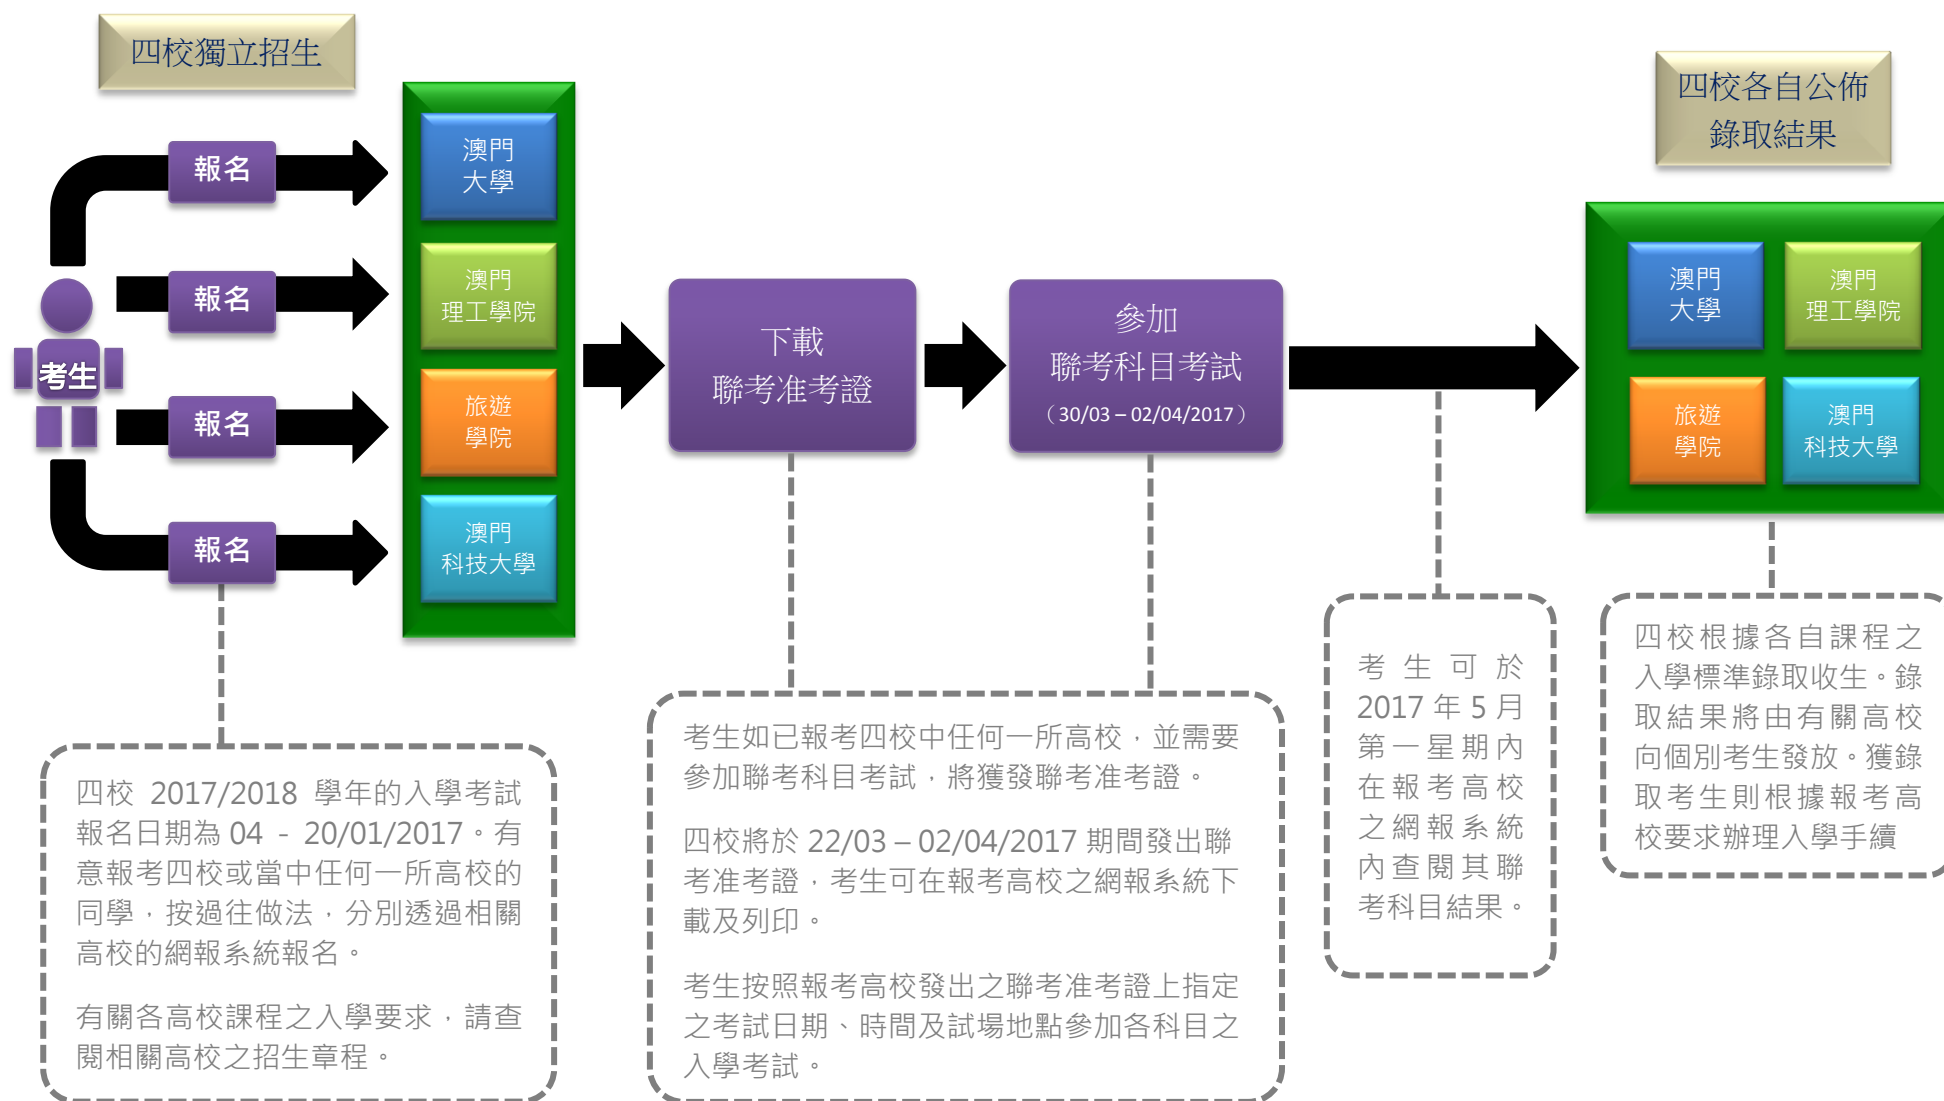

澳門四高校聯合入學考試（語言科及數學科）流程圖

註：考生所需參加的聯考科目按四校各個課程的入學考試要求而定，四科以外的其他科目考試，則由四校自行安排；故此，考生如需按其報考高校安排參加其他科目考試(如澳大物理科)或專業評核試，須在有關高校之網報系統下載屬於該考試科目或專業評核試之准考證，以參加該校之考試或評核試。